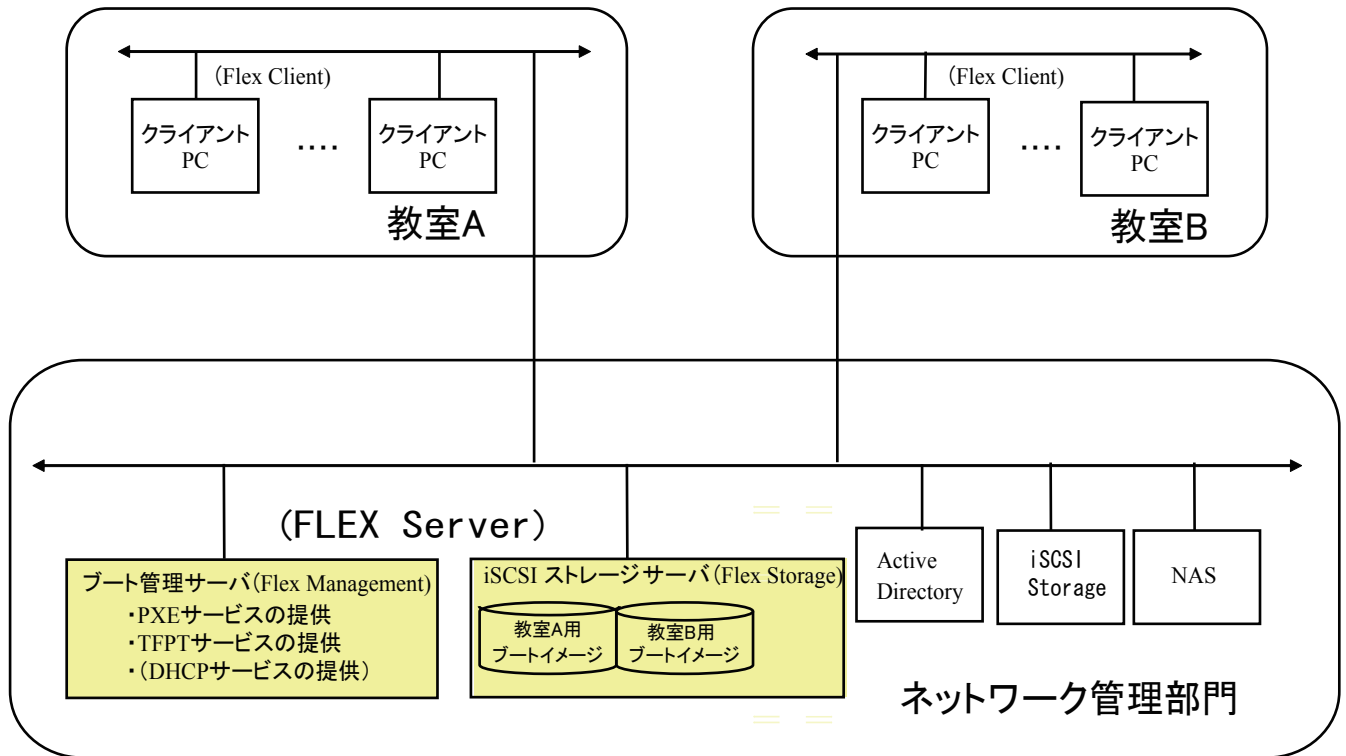

■ 運用構成例

■ 価格（消費税別）

FLEX サーバ・ライセンス (FLEX マネージメント、FLEX ストレージのソフトウェアを含む)	¥ 198,000.-
FLEX ディスクトップクライアント・ライセンス	¥ 19,800.-
FLEX サーバクライアント・ライセンス	¥ 89,800.-
※1年間のソフトウェアサポートが含まれます	
※アカデミック割引、数量割引あります	

追加年間サポート

FLEX サーバ・ライセンス (FLEX マネージメント、FLEX ストレージのソフトウェアを含む)	¥ 40,000.-
FLEX ディスクトップクライアント・ライセンス	¥ 4,000.-
FLEX サーバクライアント・ライセンス	¥ 16,000.-