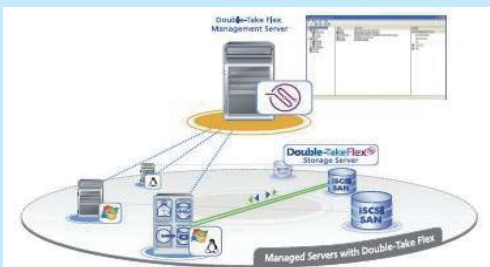

iSCSI 統合型ネットワークブート方式シンクライアント構築ツール

■ 用途

- ・ 大学、専門学校
- ・ 小中学校
- ・ オフィス PC/ ワークステーション
- ・ パソコン教室、ネットカフェ
- ・ エンタープライズ / データセンタサーバ
- ・ インダストリアル組み込み機器

■ 効果

- ・ 集中管理による管理工数の低減
- ・ 高速セキュアシンクライアントの実現
- ・ 低価格 IP SAN サーバブートの構築
- ・ 組み込み機器のトータルストレージネットの実現

DT Flex Management Server

DT Flex Client

標準的な Ethernet ネットワークアダプターを介して、iSCSI ストレージより物理 PC/ サーバ及び仮想化された PC/ サーバをブートすることが可能になります。

* Management Server OS :

Microsoft Windows Server 2000/2003/2008
Windows Vista Enterprise、2000 Pro、XP Pro
RHEL Linux、SLES Linux

* Client Server OS :

Microsoft Windows Server 2003/2008、Windows Storage Server 2000 Server

* Client Desktop OS:

Windows Vista Enterprise、2000Pro、XP Pro
RHEL Linux v5.2、SLES Linux v10.1

- iSCSI ブート型クライアント集中管理によるコストおよび手間の大幅削減および新たなリダンダンシーやマイグレーション機能の追加が可能
- Microsoft にサードパーティファイされている iSCSI SAN からのブート、クラッシュダンプに対するサポート
- シングルイメージ iSCSI ブートからの複数 PC/ サーバ起動時におけるホスト側環境の維持。ブートデバイスの変更内容はキャッシュメモリ、ローカルディスク又は iSCSI 領域内に保存されて再利用
- ディザスタリカバリ所要時間の大幅短縮：障害を受けたサイトにおける機能はリモートサイトにて短時間で復旧可能
- クライアント PC/ サーバの展開や目的変更の所要時間短縮
- PC/サーバに対する初期投資および展開コストの低減：ブート管理サーバと iSCSI ターゲットを一つのサーバに共有可能
- SAN 本来の特徴であるデータ管理機能（バックアップ / リストア、データ複製、スナップショット、ミラーリング、容量リサイジング等）をブートデバイスに拡張
- 強化されたコンパティビリティおよび既存のネットワークブート環境との容易なインテグレーション

DT Flex Storage Server

Windows ベースシステムに DT Storage Server ソフトをインストールするだけで iSCSI ストレージを構築できます。Flex Management Server と一緒に利用することにより、シェアイメージブートを容易に構築する事が出来る iSCSI ターゲット用ソフトウェアです。

システム要件

- * Windows Server 2003/2008 ,Windows XP Professional, Windows Vista
- * .NET Framework v2.0
- * MMC v3.0