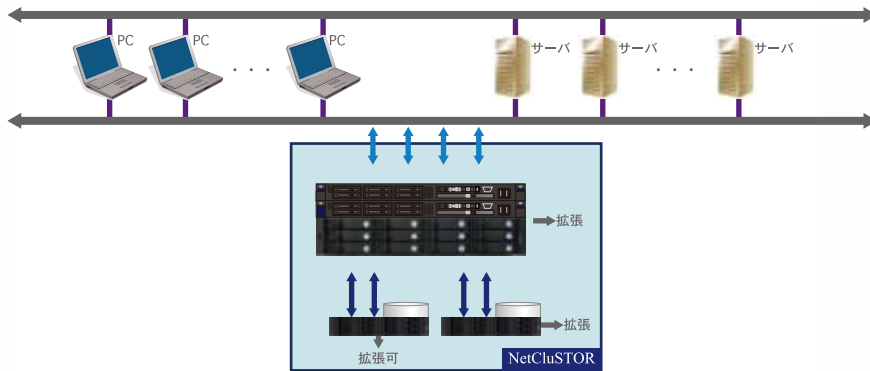

仕様

モデル名	Net CluSTORシリーズ		
形式	NC-R4000SSD	NC-R4000SAS	NC-R4000SATA
ネットワークプロトコル	TCP/IP, HTTP		
ファイル共有プロトコル	CIFS, NFS, FTP, DFS		
ブロックストレージプロトコル	iSCSIオプション		
セキュリティ	ADS, ACL		
NASノード	2ノード～		
ストレージノード	1ノード (JBOD追加可能)～		
HDD構成	200GB SSD × 12～	600GB SAS HDD × 12～	1TB SATA HDD × 12～
ストレージインタフェース	6G Wide SAS, 8G FC, 10GbE / iSCSI		
RAID	RAID10, 50, 60, 11, 51, 61		
OS	Microsoft Windows Storage Server 2008 64bit		
クラスファイルシステム	SANBolic MelioFS (64bitジャーナル)		
クラスホリウムマネージャ	SANBolic Lascala (64bitクラスタ)		
メタデータ管理方式	ノード分散型シンメトリック&キャッシュ		
データマイグレーション	SANBolic Silm (ファイルベース)		
拡張単位	NASノードブレード及び2U/12ストレージユニット		
冗長化構造	NASブレード、RAIDコントローラ、電源、FAN		
トータル消費電力	1200W～		
フォームファクタ	EIA 19" 4U相当		
寸法/重量	430(W) × 670(D) × 176(H) / 約40kg		
保証	センドバック1年、オンサイトオプション		

価格

- ■NC-R4000SSD クラスタ NAS ブロック (SSD RAID ベース)
- ■NC-R4000SAS クラスタ NAS ブロック (SAS RAID ベース)
- ■NC-R4000SATA クラスタ NAS ブロック (SATA RAID ベース)

オープン価格
オープン価格
オープン価格

コアマイクロシステムズ株式会社

〒173-0026 東京都板橋区中丸町 11-2 ワコーレ要町ビル 9F
TEL:050-5558-5410 FAX:03-5917-6452
http://www.cmsinc.co.jp E-Mail: sales@cmsinc.co.jp

製品のお問い合わせ・ご注文は