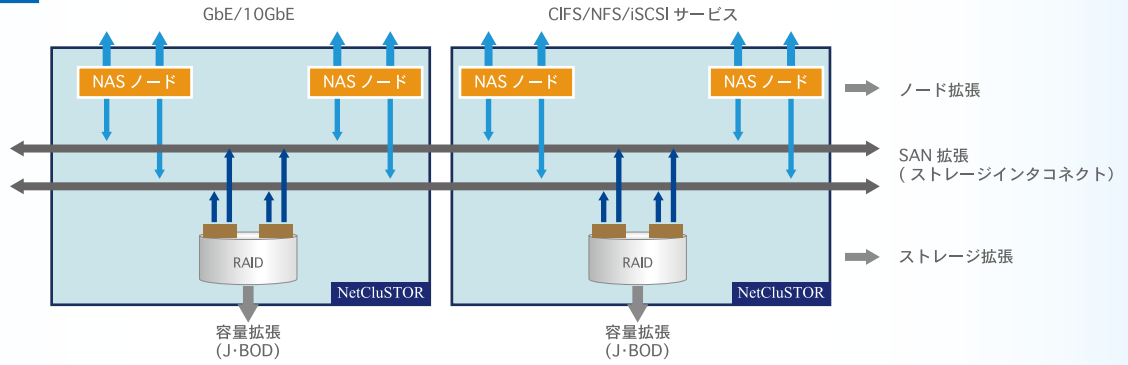

機能ブロック図

接続構成例