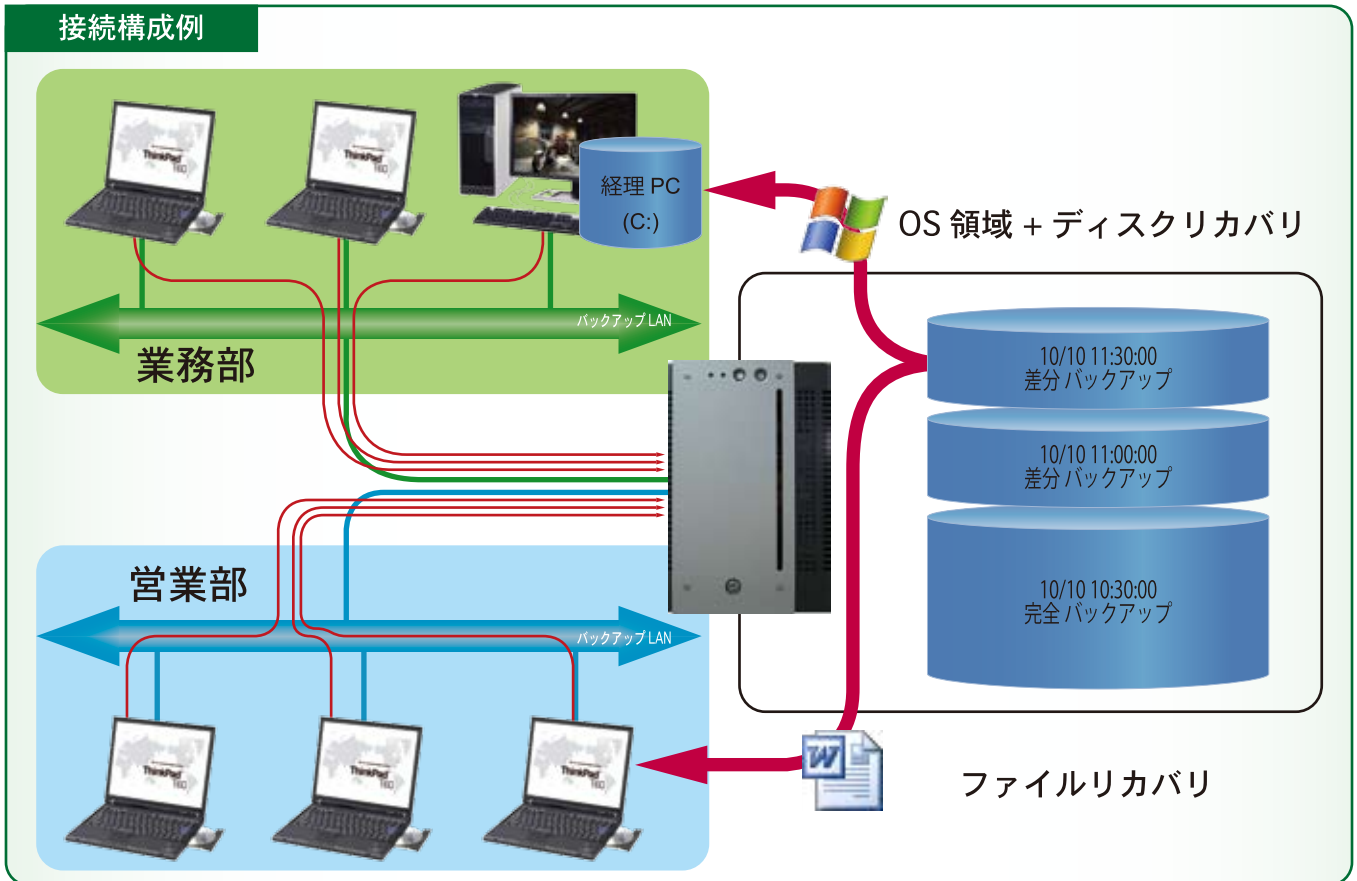

PC SAFE

常時バックアップ / リカバリーのための低価格 CDP

- **PC クライアントと PC サーバの常時バックアップ**
- **保護 PC 数に依存しないエージェントフリー方式**
- **従来にない低価格と導入の容易さを実現**

PC SAFE は、低価格と導入 / 運用の容易さを最大のテーマとして開発された CDP バックアップ / リカバリー装置です。保護 PC (クライアント / サーバ) の OS はもちろんのこと、アプリケーションやユーザデータを一定時間毎に世代バックアップし、いつでも必要な時点のイメージに高速リカバリーが可能です。保護 PC 用エージェントの費用を無償にすることと、導入のしやすいアプライアンス BOX により、従来では考えられない程の TCO 削減が可能です。

適用

- オフィス
- 学校教室
- 小規模事業所

効果

- BCP/DR 対策の実現
- 従来にない低価格導入
- 運用コストの低減

特長

- ディスクベース高速バックアップ
- 各種 Windows OS、アプリケーション対応
- Dual Core CPU ベース高性能 CDP
- ハードウェア RAID6 高信頼システム構成
- OS/ アプリケーションイメージバックアップ
- 複数世代スナップショットバックアップ
- 差分データ方式の高速バックアップ
- 保護サーバ用エージェントフリー方式

接続構成例

仕様

モデル名	PC SAFE
形式	PS-B105GS
ネットワークインターフェース	GbE × 2
ネットワークプロトコル	TCP/IP
HDD構成	SATA 1TB × 5
RAIDレベル	RAID6
バックアップ容量	3TB
スナップショット間隔	最小15分毎
保護クライアント数	20台
CPU	Intel Dual Core 2.6GHz
メモリ	2GB
マネージメント	GUI(システム、RAID)
対応OS	Windows 2000※、XP、2003、2008
対応ファイルシステム	FAT32※、NTFS
対応アプリケーション	Microsoft SQLサーバ※、暗号化ソフト※
電源	シングル 200W
所要電源	AC100~240V、50/60Hz
寸法/重量	280(W) × 178(D) × 330(H) / 11.2kg
保証	センドバック1年、オンサイトオプション