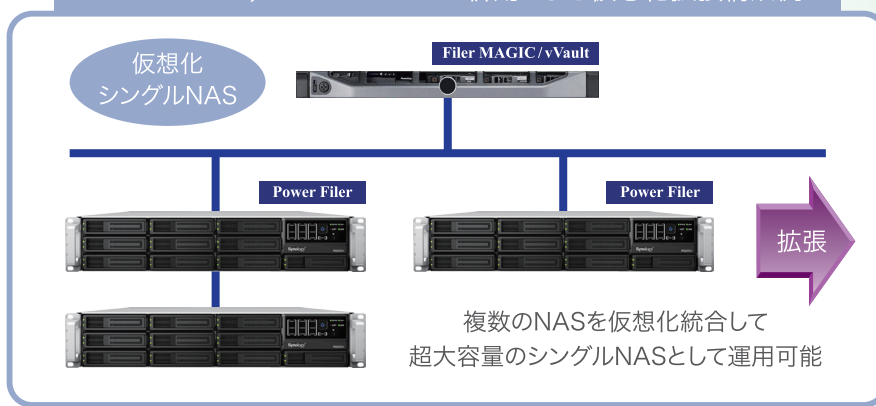

接続構成例

標準構成例

Filer MAGIC/vVault(別売)との併用による仮想化拡張構成例

仕様

モデル名 型番	Power Filer			
	Power Filer RS2212+/A2000x4	Power Filer RS2212+/A4000x4	Power Filer DS1812+/A2000x4	Power Filer DS1812+/A4000x4
製品外観				
フォームファクタ	2U ラックマウント		ボックス	
CPU 周波数	Dual Core 2.13GHz			
搭載メモリ	DDR3 1GB ECC (最大3GBまで拡張可能)			
対応HDD/SSD	SATA II HDD × 最大10台 (4TB × 10台で最大40TBまで対応/ホットスワップ対応)		SATA II HDD × 最大8台 (4TB × 8台で最大32TBまで対応/ホットスワップ対応)	
標準搭載HDD	2TB HDD × 4台 (最大10台)	4TB HDD × 4台 (最大10台)	2TB HDD × 4台 (最大8台)	4TB HDD × 4台 (最大8台)
外部インターフェイス	USB 2.0ポート × 4 / 専用拡張ポート × 1			
ネットワークインターフェイス	Gigabit Ethernetポート × 2 (リンクアグリゲーション対応/Wake on LAN/WAN対応)			
搭載システムファン	4機 (サイズ: 80 × 80mm)		2機 (サイズ: 120 × 120mm)	
対応仮想化ソリューション	VMware vSphere 5.x (VAAI対応) / VMware vSphere 4.x / Microsoft Hyper-V / Citrix Ready		VMware vSphere 4.x / Microsoft Hyper-V / Citrix Ready	
対応ネットワークプロトコル	CIFS / AFP / NFS / FTP / WebDAV / CalDAV / iSCSI / Telnet / SSH / SNMP / VPN (PPTP, OpenVPN)			
対応ファイルシステム	EXT4 / EXT3 / FAT / NTFS (EXT3 / FAT / NTFSは外部ディスクのみ対応)			
最大ボリュームサイズ	108TB			
最大内部ボリューム数	512			
最大iSCSIターゲット数	32			
最大iSCSI LUN数	256			
対応RAIDタイプ	RAID 0, 1, 5, 5+スベア, 6, 10 / JBOD, SHR (Synology Hybrid RAID)			
標準RAID構成	RAID 6			
最大アカウント数	2048			
最大グループ数	256			
最大共有フォルダ数	256			
最大同時接続数	512 (CIFS, FTP, AFP)			
対応クライアント	Windows XP以降 / Mac OS X 10.5以降 / Ubuntu 9.04以降			
対応ブラウザ	Internet Explorer 8, 9 / Firefox / Chrome / Safari 5 (Mac)			
拡張ユニット	オプションのRX1211 × 1台を接続可能		オプションのDX513 × 最大2台を接続可能	
入力電源	100V~240V AC / 50Hz~60 Hz			
消費電力	88W (アクセス時) / 36W (HDDハイバネーション時)		71.5W (アクセス時) / 28.6W (HDDハイバネーション時)	
外形寸法	88 × 445 × 570 mm (H × W × D)		157 × 340 × 233 mm (H × W × D)	
重量	12.2Kg		5.21Kg	
保証	2年間センドバック保証 ※別途保守オプションを用意			