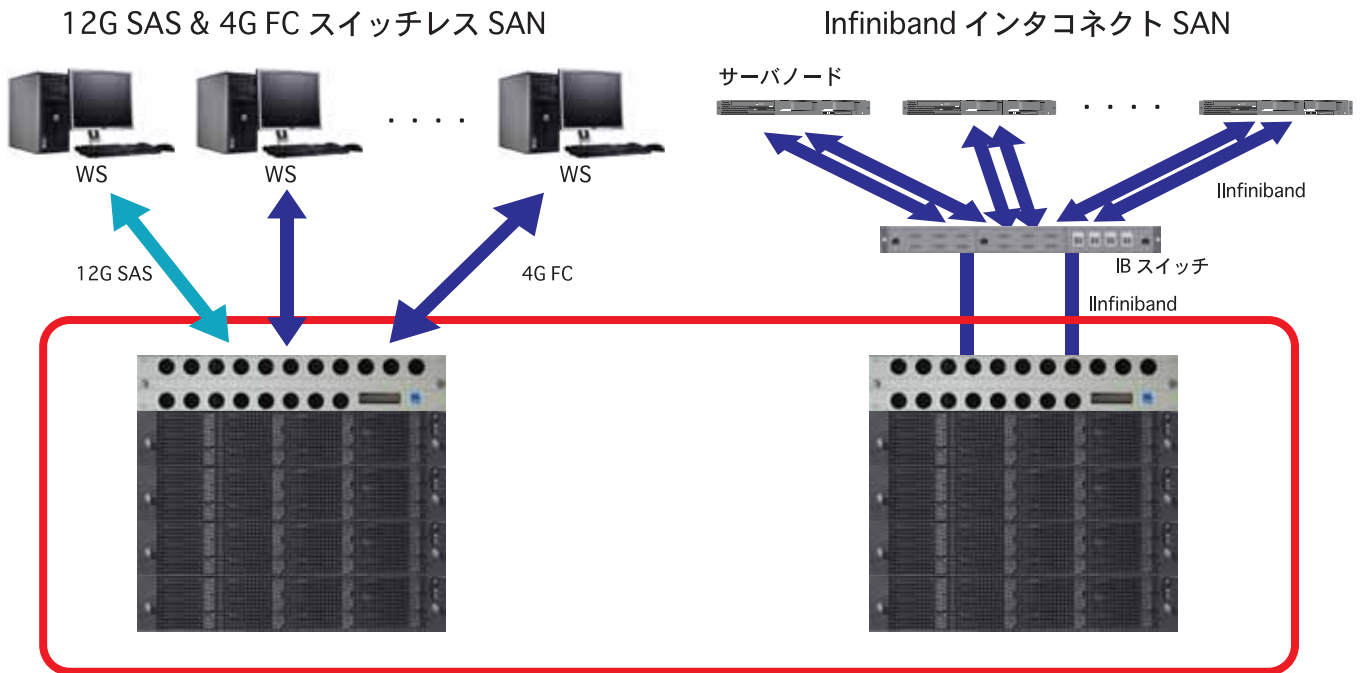

UltraRAID

次世代スケーラブル超高速並列ロードバランス ストレージ

大規模 HPC & 映像ソリューションに対応する超高速大容量ストレージ

■ 用途

- ・大規模 HPC クラスタ
- ・データセンタ仮想化サーバ
- ・大規模映像編集
- ・並列映像配信

■ 効果

- ・スループット QoS
- ・コストパフォーマンス
- ・ダイレクト SAN
- ・インターコネクト SAN

■ 特長

■ クラス最高の 2.8GB/sec を越える超高速連続スループットを実現

■ 最大 192TB、RAID60 直並列複合大容量ボリュームの提供

■ 12G SAS, 4G FC SAN, 20G Infiniband インターコネクト SAN に対応

■ 機能イメージ

運用構成例

仕様

モデル名	UltraRAIDシリーズ	
形式名	UL-R10048FC	UL-R10048IB
フォームファクタ	EIA 19" 10U相当 (2U x 5スタック)	
ホストインターフェース	4G FC x 8	20G InfiniBand x 4
RAIDコントローラ構成	直並列負荷分散RAIDコントローラ	
HDD構成	15,000rpm SAS 300GB 又は 7,200rpm SATA 1TB x 48台	
基本最大容量	SASベース:14.4TB / SATAベース:48TB	
拡張最大容量	SASベース:576TB / SATAベース:192TB	
最大LUN	128 (最大LUNサイズ)	
RAIDレベル	0 / 10 / 50 / 60	
RAIDキャッシュ	512MB (最大2G) BBU付属	
冗長化構成	HDD、電源、ファン (コントローラ / エンクロージャ2重化オプション)	
入力電源/電力	AC90~240V、50/60Hz、 2,500W (平均1,800以下)	
寸法/重量	430mm(W) x 700mm(D) x 220mm(H)、約120kg	
保証	1年間センドバック保証 (オンサイトオプション)	