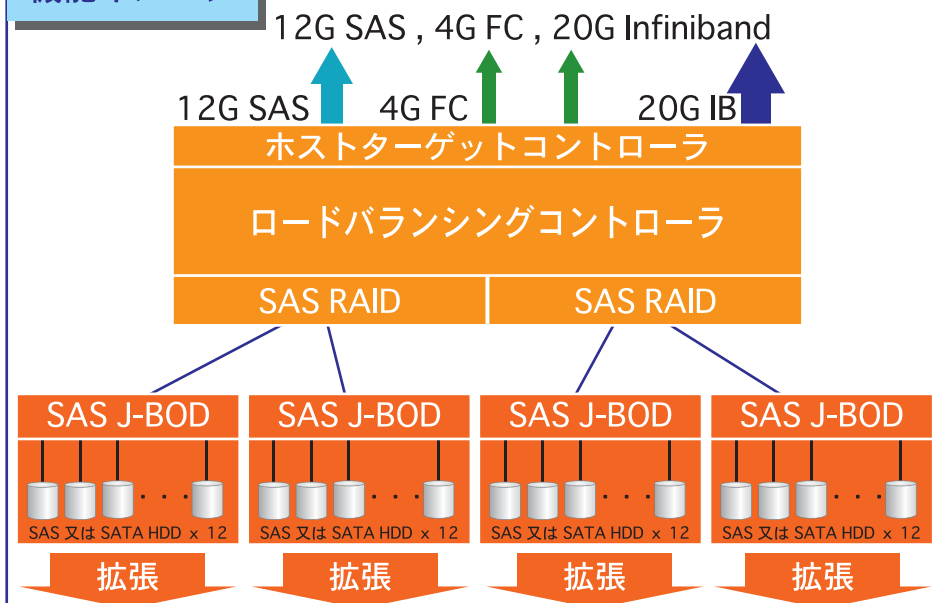

UltraRAID

次世代スケーラブル超高速並列ロードバランス ストレージ

大規模 HPC & 映像ソリューションに対応する超高速大容量ストレージ

■ 用途

- ・大規模 HPC クラスタ
- ・データセンタ仮想化サーバ
- ・大規模映像編集
- ・並列映像配信

■ 効果

- ・スループット QoS
- ・コストパフォーマンス
- ・ダイレクト SAN
- ・インターコネクト SAN

■ 特長

■ クラス最高の 2.8GB/sec を越える超高速連続スループットを実現

■ 最大 192TB、RAID60 直並列複合大容量ボリュームの提供

■ 12G SAS, 4G FC SAN, 20G Infiniband インターコネクト SAN に対応

■ 機能イメージ

運用構成例

仕様

モデル名	UltraRAIDシリーズ	
形式名	UL-R10048FC	UL-R10048IB
フォームファクタ	EIA 19" 10U相当 (2U x 5スタック)	
ホストインターフェース	4G FC x 8	20G InfiniBand x 4
RAIDコントローラ構成	直並列負荷分散RAIDコントローラ	
HDD構成	15,000rpm SAS 300GB 又は 7,200rpm SATA 1TB x 48台	
基本最大容量	SASベース:14.4TB / SATAベース:48TB	
拡張最大容量	SASベース:576TB / SATAベース:192TB	
最大LUN	128 (最大LUNサイズ)	
RAIDレベル	0 / 10 / 50 / 60	
RAIDキャッシュ	512MB (最大2G) BBU付属	
冗長化構成	HDD、電源、ファン (コントローラ / エンクロージャ2重化オプション)	
入力電源/電力	AC90~240V、50/60Hz、 2,500W (平均1,800以下)	
寸法/重量	430mm(W) x 700mm(D) x 220mm(H)、約120kg	
保証	1年間センドバック保証 (オンサイトオプション)	