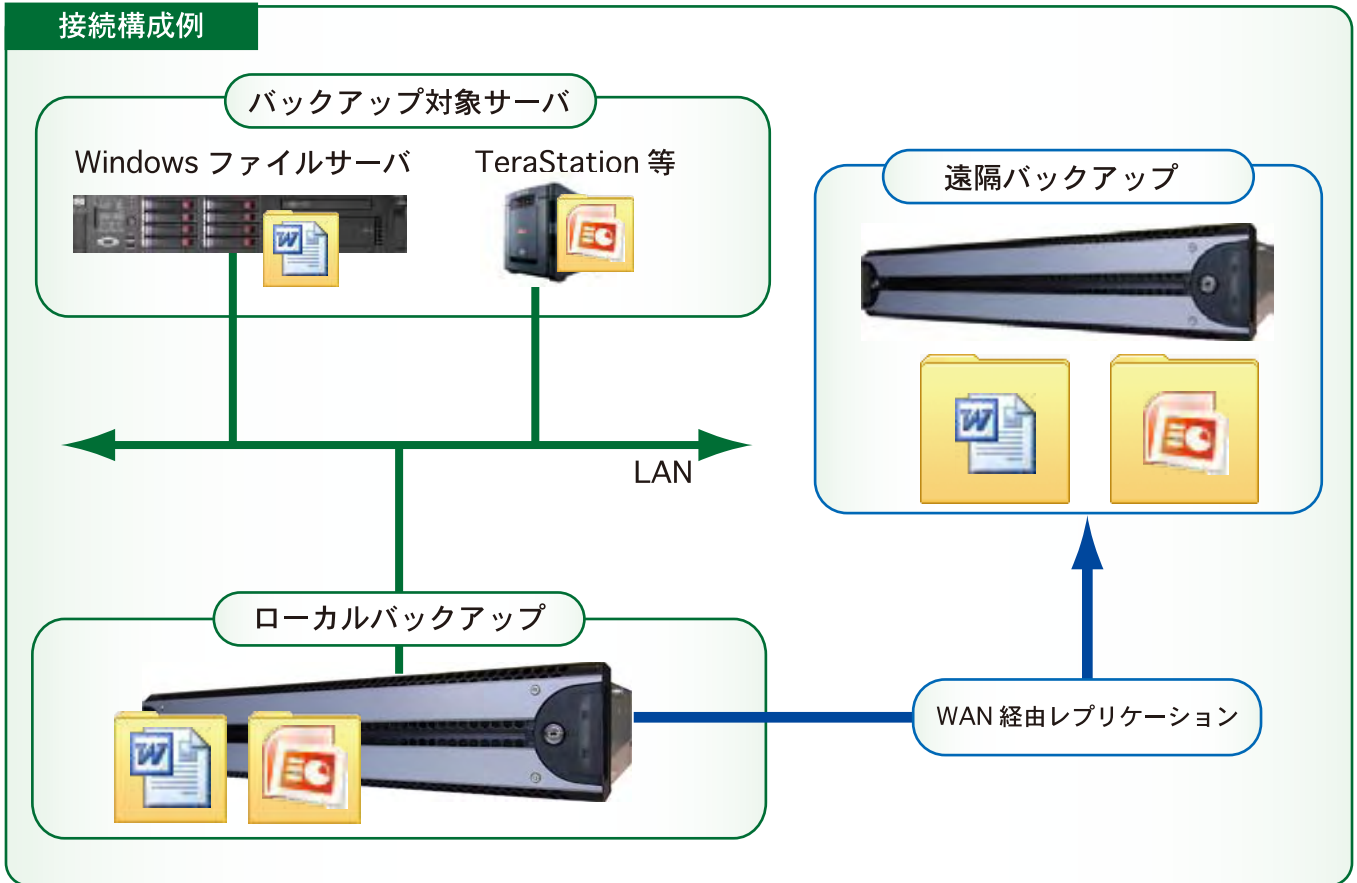

適用

- オフィス
- デザイン / エンジニアリング
- スモールエンタープライズ

効果

- バックアップシステム導入コストの削減
- 運用コストの軽減
- 直感的 UI による簡便な運用体制の構築

特長

- CIFS/SMB ベースエージェントレスバックアップによるマルチ OS 対応
- 各種 Windows、Linux OS に対応 *
- ウェブベース日本語 UI 搭載
- 更新日時を監視するバックアップシステム
- 世代管理
- タイムスタンプ / ファイル属性を含むバックアップ
- SMB 経路によるバックアップデータへのアクセス
- ハードウェア RAID6 高信頼システム構成
- ファイルに対して属性等の変更を行わない

接続構成例

仕様

モデル名	DataSAFE	
形式	DS-B105GS-2/A1000x5	DS-R2012GA-2/A1000x12
ネットワークインターフェース	GbE x 2	
本体構成	BOX型(最大 5 x SATA HDD搭載)	2U/12 Bay(最大 12 x SATA HDD搭載)
HDD構成	HDD x 5(RAID 5)	HDD x 12(RAID 6)
バックアップ容量	約4TB	約10TB
バックアップタイミング	10/30分、1/2/3/4/5/6/12時間おき / 日次(1回) / 週次(1回) / 月次(1回)	
バックアッププロトコル	CIFS・SMB (ローカルバックアップ時 / Data SAFE to NAS 遠隔バックアップ時) SSH(Data SAFE to Data SAFE 遠隔バックアップ時) 双方とも通信帯域制限機能有り	
接続可能システム数	無制限	
世代数	100	
対応OS ※	Windows 2000Server / 2003Server / 2003ServerR2 / 2008 / 2008R2 / Linux	
機能	世代ファイルバックアップ、遠隔レプリケーション、メール通知	
マネージメント	WEBベース専用管理コンソール	
消費電力	300W(シングル)	800W(二重化)
所要電源	AC100-240V、50/60Hz	
フォームファクタ	BOX	EIA 19" 2U
寸法/重量	178(W) x 280(D) x 330(H) / 11.2kg	440(W) x 710(D) x 88(H) / 26kg
保証	センドバック1年、オンサイトオプション	