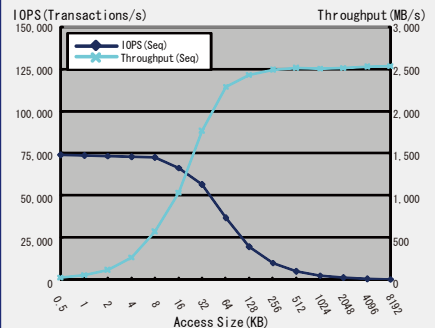

適用

- HD/2K/4K 非圧縮映像編集
- H264 映像並列エンコーディング
- VOD/IPTV マルチストリーム配信

効果

- 映像取込みから編集プロセスの統合
- 高帯域ストレージ共有による並列プロセス化
- マルチストリーム映像同時配信

特長

- 超高速映像ストリーム用ハイブリッド RAID
- 連続書込みスループット最大 2.4GB/s
- 連続読出しスループット最大 3GB/s
- 高速ランダム I/O 対応 SSD モデルを用意
- 12G SAS & 4G FC DAS & SAN 同時対応
- 3GB/s 高速ボリュームの同時 SAN 共有
- スイッチレスダイレクト SAN 対応
- オプション SAN ファイル共有ソフトウェア

機能ブロック図

接続構成例

HD/2K/4K ワークフロー

4K 映像並列再生

仕様

Super RAID IIシリーズ			
モデル名	SR2-R3016SFシリーズ		
形式名	SR2-R3016SFシリーズ		
ホストインターフェース	12G SAS & 4G FC トータル8ch		
ステージングキャッシュ	B+Tree型超大容量キャッシュ 24GB(最大144GB)		
RAIDコントローラ	SAS RAIDコントローラ(キャッシュ1GB)		
ディスク構成	SATA HDD × 16	SAS HDD × 16	SAS SSD × 16
最大容量	32TB	9.6TB	15.3TB
拡張時最大容量	96TB	28.8TB	46TB
RAIDレベル	RAID0、10、50、60		
冗長化	HDD又はSSD、電源ユニット、FAN		
マネージメント	SNMP、TELNET、ターミナル		
所要電源	AC100-240V、50/60Hz		
消費電力	500W以下		
動作環境	温度35℃以下、湿度95%以下(結露なき事)		
ホームファクタ	EIA 19" 3U		
寸法/重量	430mm(W) × 695mm(D) × 176mm(H) 約40Kg		
保証	センドバック1年、オンサイトオプション		

パフォーマンス

[NTFS(8KB)_Sequential_write_SASx1]

[Raw_Multi_read_SASx2+FCx2_4_workers_IO_outstandings=8]

価格

■SR2-R3016SF/A1000x16	16TB (SATA 1TB×16)	オープン価格
/A2000x16	32TB (SATA 2TB×16)	オープン価格
/S600x16	9.6TB (SAS 600GB×16)	オープン価格
/S960SSDx16	15.3TB (SSD 960GB×16)	オープン価格
■JB-R3016S/xxxxx16	拡張エンクロージャ (SATA、SAS、SSD)	オープン価格