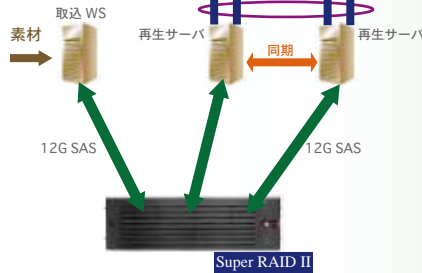

SUPER
STORAGE

Super RAID II

次世代ハイエンド 4K 映像対応超高速 VIDEO RAID

- クラス最速 3GB/s の I/O スループットの実現
- 非圧縮高速映像マルチストリームに対応 (HD/2K/4K)
- Wide SAS(12G) & 4G FC SAN のハイブリッド接続に対応

Super RAID II は、超大容量ステージングキャッシュと超高帯域 I/O を統合したスループット QoS 型の次世代 RAID ストレージです。わずか 16 HDD で 2GB/s を超えるクラス最高のパフォーマンスを誇り、最大で 48 台の HDD をサポートし、3GB/s のスループットを実現します。12G SAS (3G×4 レーン) と同時に 4G FC をサポートした業界初の DAS & SAN 同時接続型のハイブリッド SAN ストレージです。HD/2K/4K 非圧縮映像をダイレクトに、かつストレスなく運用できる、このクラス唯一の高速ストレージシステムです。

適用

- HD/2K/4K 非圧縮映像編集
- H264 映像並列エンコーディング
- VOD/IPTV マルチストリーム配信

効果

- 映像取込みから編集プロセスの統合
- 高帯域ストレージ共有による並列プロセス化
- マルチストリーム映像同時配信

特長

- 超高速映像ストリーム用ハイブリッド RAID
- 連続書込みスループット最大 2.4GB/s
- 連続読出しスループット最大 3GB/s
- 高速ランダム I/O 対応 SSD モデルを用意
- 12G SAS & 4G FC DAS & SAN 同時対応
- 3GB/s 高速ボリュームの同時 SAN 共有
- スイッチレスダイレクト SAN 対応
- オプション SAN ファイル共有ソフトウェア

機能ブロック図

接続構成例

HD/2K/4K ワークフロー

4K 映像並列再生

仕様

Super RAID IIシリーズ			
モデル名	SR2-R3016SFシリーズ		
形式名	SR2-R3016SFシリーズ		
ホストインターフェース	12G SAS & 4G FC トータル8ch		
ステージングキャッシュ	B+Tree型超大容量キャッシュ 24GB(最大144GB)		
RAIDコントローラ	SAS RAIDコントローラ(キャッシュ1GB)		
ディスク構成	SATA HDD × 16	SAS HDD × 16	SAS SSD × 16
最大容量	32TB	9.6TB	15.3TB
拡張時最大容量	96TB	28.8TB	46TB
RAIDレベル	RAID0、10、50、60		
冗長化	HDD又はSSD、電源ユニット、FAN		
マネージメント	SNMP、TELNET、ターミナル		
所要電源	AC100-240V、50/60Hz		
消費電力	500W以下		
動作環境	温度35℃以下、湿度95%以下(結露なき事)		
ホームファクタ	EIA 19" 3U		
寸法/重量	430mm(W) × 695mm(D) × 176mm(H) 約40Kg		
保証	センドバック1年、オンサイトオプション		

パフォーマンス

[NTFS(8KB)_Sequential_write_SASx1]

[Raw_Multi_read_SASx2+FCx2_4_workers_IO_outstandings=8]

価格

■SR2-R3016SF/A1000x16	16TB (SATA 1TB×16)	オープン価格
/A2000x16	32TB (SATA 2TB×16)	オープン価格
/S600x16	9.6TB (SAS 600GB×16)	オープン価格
/S960SSDx16	15.3TB (SSD 960GB×16)	オープン価格
■JB-R3016S/xxxxx16	拡張エンクロージャ (SATA、SAS、SSD)	オープン価格