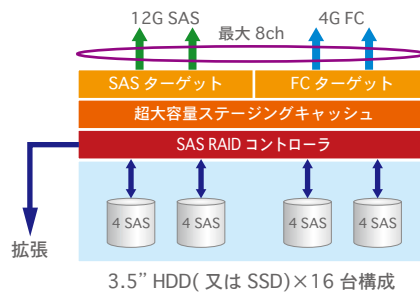

SUPER
STORAGE

Super RAID II

次世代ハイエンド 4K 映像対応超高速 VIDEO RAID

- クラス最速 3GB/s の I/O スループットの実現
- 非圧縮高速映像マルチストリームに対応 (HD/2K/4K)
- Wide SAS(12G) & 4G FC SAN のハイブリッド接続に対応

Super RAID II は、超大容量ステージングキャッシュと超高帯域 I/O を統合したスループット QoS 型の次世代 RAID ストレージです。わずか 16 HDD で 2GB/s を超えるクラス最高のパフォーマンスを誇り、最大で 48 台の HDD をサポートし、3GB/s のスループットを実現します。12G SAS (3G×4 レーン) と同時に 4G FC をサポートした業界初の DAS & SAN 同時接続型のハイブリッド SAN ストレージです。HD/2K/4K 非圧縮映像をダイレクトに、かつストレスなく運用できる、このクラス唯一の高速ストレージシステムです。

適用

- HD/2K/4K 非圧縮映像編集
- H264 映像並列エンコーディング
- VOD/IPTV マルチストリーム配信

効果

- 映像取込みから編集プロセスの統合
- 高帯域ストレージ共有による並列プロセス化
- マルチストリーム映像同時配信

特長

- 超高速映像ストリーム用ハイブリッド RAID
- 連続書込みスループット最大 2.4GB/s
- 連続読出しスループット最大 3GB/s
- 高速ランダム I/O 対応 SSD モデルを用意
- 12G SAS & 4G FC DAS & SAN 同時対応
- 3GB/s 高速ボリュームの同時 SAN 共有
- スイッチレスダイレクト SAN 対応
- オプション SAN ファイル共有ソフトウェア

機能ブロック図

接続構成例

HD/2K/4K ワークフロー

4K 映像並列再生

仕様

Super RAID IIシリーズ			
モデル名	SR2-R3016SFシリーズ		
形式名	SR2-R3016SFシリーズ		
ホストインターフェース	12G SAS & 4G FC トータル8ch		
ステージングキャッシュ	B+Tree型超大容量キャッシュ 24GB(最大144GB)		
RAIDコントローラ	SAS RAIDコントローラ(キャッシュ1GB)		
ディスク構成	SATA HDD × 16	SAS HDD × 16	SAS SSD × 16
最大容量	32TB	9.6TB	15.3TB
拡張時最大容量	96TB	28.8TB	46TB
RAIDレベル	RAID0、10、50、60		
冗長化	HDD又はSSD、電源ユニット、FAN		
マネージメント	SNMP、TELNET、ターミナル		
所要電源	AC100-240V、50/60Hz		
消費電力	500W以下		
動作環境	温度35℃以下、湿度95%以下(結露なき事)		
ホームファクタ	EIA 19" 3U		
寸法/重量	430mm(W) × 695mm(D) × 176mm(H) 約40Kg		
保証	センドバック1年、オンサイトオプション		