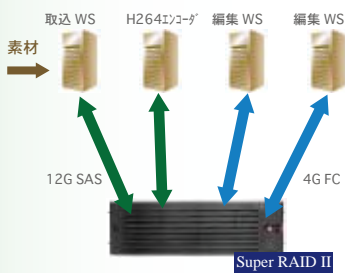

SUPER
STORAGE

Super RAID II

次世代ハイエンド 4K 映像対応超高速 VIDEO RAID

- クラス最速 3GB/s の I/O スループットの実現
- 非圧縮高速映像マルチストリームに対応 (HD/2K/4K)
- Wide SAS(12G) & 4G FC SAN のハイブリッド接続に対応

Super RAID II は、超大容量ステージングキャッシュと超高帯域 I/O を統合したスループット QoS 型の次世代 RAID ストレージです。わずか 16 HDD で 2GB/s を超えるクラス最高のパフォーマンスを誇り、最大で 48 台の HDD をサポートし、3GB/s のスループットを実現します。12G SAS (3G×4 レーン) と同時に 4G FC をサポートした業界初の DAS & SAN 同時接続型のハイブリッド SAN ストレージです。HD/2K/4K 非圧縮映像をダイレクトに、かつストレスなく運用できる、このクラス唯一の高速ストレージシステムです。

適用

- HD/2K/4K 非圧縮映像編集
- H264 映像並列エンコーディング
- VOD/IPTV マルチストリーム配信

効果

- 映像取込みから編集プロセスの統合
- 高帯域ストレージ共有による並列プロセス化
- マルチストリーム映像同時配信

特長

- 超高速映像ストリーム用ハイブリッド RAID
- 連続書込みスループット最大 2.4GB/s
- 連続読出しスループット最大 3GB/s
- 高速ランダム I/O 対応 SSD モデルを用意
- 12G SAS & 4G FC DAS & SAN 同時対応
- 3GB/s 高速ボリュームの同時 SAN 共有
- スイッチレスダイレクト SAN 対応
- オプション SAN ファイル共有ソフトウェア

機能ブロック図

接続構成例

HD/2K/4K ワークフロー

4K 映像並列再生

仕様

Super RAID IIシリーズ			
モデル名	SR2-R3016SFシリーズ		
形式名	SR2-R3016SFシリーズ		
ホストインターフェース	12G SAS & 4G FC トータル8ch		
ステージングキャッシュ	B+Tree型超大容量キャッシュ 24GB(最大144GB)		
RAIDコントローラ	SAS RAIDコントローラ(キャッシュ1GB)		
ディスク構成	SATA HDD × 16	SAS HDD × 16	SAS SSD × 16
最大容量	32TB	9.6TB	15.3TB
拡張時最大容量	96TB	28.8TB	46TB
RAIDレベル	RAID0、10、50、60		
冗長化	HDD又はSSD、電源ユニット、FAN		
マネージメント	SNMP、TELNET、ターミナル		
所要電源	AC100-240V、50/60Hz		
消費電力	500W以下		
動作環境	温度35℃以下、湿度95%以下(結露なき事)		
ホームファクタ	EIA 19" 3U		
寸法/重量	430mm(W) × 695mm(D) × 176mm(H) 約40Kg		
保証	センドバック1年、オンサイトオプション		

パフォーマンス

[NTFS(8KB)_Sequential_write_SASx1]

[Raw_Multi_read_SASx2+FCx2_4_workers_IO_outstandings=8]

価格

■SR2-R3016SF/A1000x16	16TB (SATA 1TB×16)	オープン価格
/A2000x16	32TB (SATA 2TB×16)	オープン価格
/S600x16	9.6TB (SAS 600GB×16)	オープン価格
/S960SSDx16	15.3TB (SSD 960GB×16)	オープン価格
■JB-R3016S/xxxxx16	拡張エンクロージャ (SATA、SAS、SSD)	オープン価格