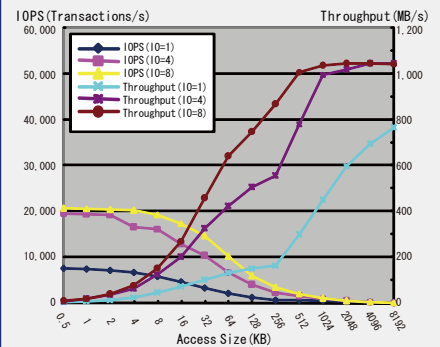

適用

- HD/2K/4K 非圧縮映像編集
- H264 映像並列エンコーディング
- VOD/IPTV マルチストリーム配信

効果

- 映像取込みから編集プロセスの統合
- 高帯域ストレージ共有による並列プロセス化
- マルチストリーム映像同時配信

特長

- 超高速映像ストリーム用ハイブリッド RAID
- 連続書込みスループット最大 2.4GB/s
- 連続読出しスループット最大 3GB/s
- 高速ランダム I/O 対応 SSD モデルを用意
- 12G SAS & 4G FC DAS & SAN 同時対応
- 3GB/s 高速ボリュームの同時 SAN 共有
- スイッチレスダイレクト SAN 対応
- オプション SAN ファイル共有ソフトウェア

機能ブロック図

接続構成例

HD/2K/4K ワークフロー

4K 映像並列再生

仕様

Super RAID IIシリーズ			
モデル名	SR2-R3016SFシリーズ		
形式名	SR2-R3016SFシリーズ		
ホストインターフェース	12G SAS & 4G FC トータル8ch		
ステージングキャッシュ	B+Tree型超大容量キャッシュ 24GB(最大144GB)		
RAIDコントローラ	SAS RAIDコントローラ(キャッシュ1GB)		
ディスク構成	SATA HDD × 16	SAS HDD × 16	SAS SSD × 16
最大容量	32TB	9.6TB	15.3TB
拡張時最大容量	96TB	28.8TB	46TB
RAIDレベル	RAID0、10、50、60		
冗長化	HDD又はSSD、電源ユニット、FAN		
マネージメント	SNMP、TELNET、ターミナル		
所要電源	AC100-240V、50/60Hz		
消費電力	500W以下		
動作環境	温度35℃以下、湿度95%以下(結露なき事)		
ホームファクタ	EIA 19" 3U		
寸法/重量	430mm(W) × 695mm(D) × 176mm(H) 約40Kg		
保証	センドバック1年、オンサイトオプション		

パフォーマンス

[NTFS(8KB)_Sequential_write_SASx1]

[Raw_Multi_read_SASx2+FCx2_4_workers_IO_outstandings=8]

価格

■SR2-R3016SF/A1000x16	16TB (SATA 1TB×16)	オープン価格
/A2000x16	32TB (SATA 2TB×16)	オープン価格
/S600x16	9.6TB (SAS 600GB×16)	オープン価格
/S960SSDx16	15.3TB (SSD 960GB×16)	オープン価格
■JB-R3016S/xxxxx16	拡張エンクロージャ (SATA、SAS、SSD)	オープン価格