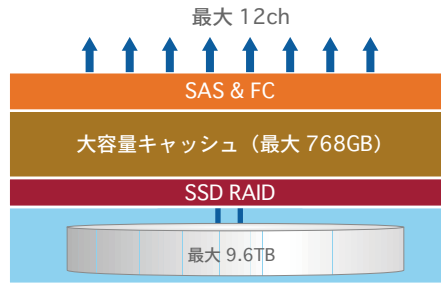

SUPER
STORAGE

Super SSD Enterprise(G3)

B+TREE フル連想記憶型・超大容量 DRAM キャッシュ搭載 SSD RAID

- 業界最速クラス150万 IOPS、15GB/s を越えるランダム I/O 性能
- 超大容量 DRAM キャッシュ搭載 Flash SSD RAID 装置
- B+TREE 検索アルゴリズムによるフル連想キャッシュメカニズム搭載
- 最大 RAM キャッシュ容量 768GB、最大 SLC FLASH SSD 容量 9.6TB

Super SSD Enterprise(G3) は、既に高い評価を頂いている DRAM SSD (Solid Stor) の容量と価格の課題を解決するために開発された先進の超大容量 DRAM キャッシュ搭載の Flash SSD RAID 装置です。DRAM キャッシュは最大で 768GB、SSD(SLC) 容量は最大で 9.6TB まで対応することができます。Flash SSD は RAID 保護とホットスワップに対応しています。B+TREE アルゴリズムによるフル連想記憶かつ常駐キャッシュメカニズムにより、フル DRAM SSD と同等の連続したランダム I/O 性能を誇ります。

SAS 及び FC ホストインターフェースのサポートにより、DAS 接続から SAN 接続まで幅広い接続形態に対応します。また、圧倒的な価格性能比と低消費電力指標の実現によりグリーン / エコロジーに大きく貢献します。

適用

- エンタープライズ
- データセンタ
- クラウドインフラ

効果

- BI/DWH の高速化
- 認証 / 検索エンジンの高速化
- 仮想サーバの高速化
- ビッグデータ解析

特長

- 超大容量 DRAM Cached 型 Flash SSD RAID
- B+TREE 型フル連想キャッシュメカニズム
- 最大 Cache サイズ 768GB (物理容量)
- 最大 Flash SSD 容量 9,600GB (SLC)
- Cache データは外部 UPS にて完全バックアップ
- Flash SSD はホットスワップ可能 RAID 構造
- 1,500,000 IOPS を超えるフルランダム IO 性能
- 15GB/S を超えるフルランダムスループット性能
- 6G×4 Wide SAS & 4G FC のハイブリッド I/F
- DAS 接続から DAS & SAN の複合接続に対応

機能ブロック図

接続構成例

仕様

モデル名	Super SSD Enterprise
形式	SD-R3000S
ホストインターフェース	6G×4 Wide SAS×2(最大12)、4G FCオプション
キャッシュ方式	B+TREE検索、常駐キャッシュ、リード先読キャッシュ
キャッシュアルゴリズム	LRU (Least Recently Used)、LIRS (Low Inter Reference Recency Set)
キャッシュ管理	オブジェクト型キャッシュ構成、キャッシュインデキシング
キャッシュバックアップ	外部UPSによる保持、内部SSDへのフラッシュ
SSD物理容量 (SLC)	800GB/1,600GB/3,200GB/6,400GB/9,600GB
SSD7オプション	RAID1、5、6、10、50、60、ホットスワップSSDユニット、SSD guard(※1)
LUN分割	最大16キャッシュオブジェクト
LUN割当	Lun ID、SANマッピング/マスキング
マネージメント	LCD/LED、SNMP、SSH
電源	750W、2重化
消費電力	約500W
フォームファクタ	EIA 19" 2U
寸法/重量	430mm(W) × 650mm(D) × 88mm(H) / 約23Kg
動作環境	AC100~240V 50/60Hz 温度35℃以下、湿度95%以下
保証	平日オンサイト3年標準(24H/365Dオプション)