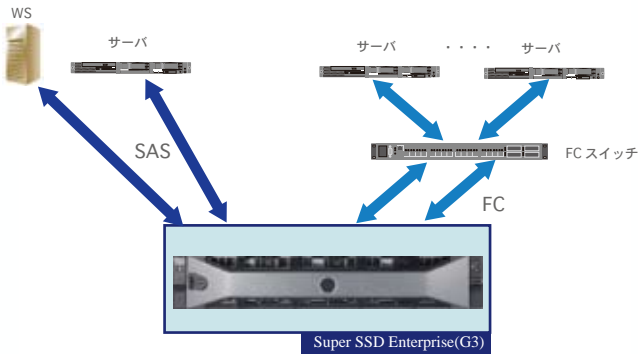

Super SSD Enterprise(G3) は、既に高い評価を頂いている DRAM SSD (Solid Stor) の容量と価格の課題を解決するために開発された先進の超大容量 DRAM キャッシュ搭載の Flash SSD RAID 装置です。DRAM キャッシュは最大で 768GB、SSD(SLC) 容量は最大で 9.6TB まで対応することができます。Flash SSD は RAID 保護とホットスワップに対応しています。B+TREE アルゴリズムによるフル連想記憶かつ常駐キャッシュメカニズムにより、フル DRAM SSD と同等の連続したランダム I/O 性能を誇ります。

SAS 及び FC ホストインターフェースのサポートにより、DAS 接続から SAN 接続まで幅広い接続形態に対応します。また、圧倒的な価格性能比と低消費電力指標の実現によりグリーン / エコロジーに大きく貢献します。

適用

- エンタープライズ
- データセンタ
- クラウドインフラ

効果

- BI/DWH の高速化
- 認証 / 検索エンジンの高速化
- 仮想サーバの高速化
- ビッグデータ解析

特長

- 超大容量 DRAM Cached 型 Flash SSD RAID
- B+TREE 型フル連想キャッシュメカニズム
- 最大 Cache サイズ 768GB (物理容量)
- 最大 Flash SSD 容量 9,600GB (SLC)
- Cache データは外部 UPS にて完全バックアップ
- Flash SSD はホットスワップ可能 RAID 構造
- 1,500,000 IOPS を超えるフルランダム IO 性能
- 15GB/S を超えるフルランダムスループット性能
- 6G×4 Wide SAS & 4G FC のハイブリッド I/F
- DAS 接続から DAS & SAN の複合接続に対応

機能ブロック図

接続構成例

仕様

モデル名	Super SSD Enterprise
形式	SD-R3000S
ホストインターフェース	6G×4 Wide SAS×2(最大12)、4G FCオプション
キャッシュ方式	B+TREE検索、常駐キャッシュ、リード先読キャッシュ
キャッシュアルゴリズム	LRU (Least Recently Used)、LIRS (Low Inter Reference Recency Set)
キャッシュ管理	オブジェクト型キャッシュ構成、キャッシュインデキシング
キャッシュバックアップ	外部UPSによる保持、内部SSDへのフラッシュ
SSD物理容量 (SLC)	800GB/1,600GB/3,200GB/6,400GB/9,600GB
SSD7オプション	RAID1、5、6、10、50、60、ホットスワップSSDユニット、SSD guard(※1)
LUN分割	最大16キャッシュオブジェクト
LUN割当	Lun ID、SANマッピング/マスキング
マネージメント	LCD/LED、SNMP、SSH
電源	750W、2重化
消費電力	約500W
フォームファクタ	EIA 19" 2U
寸法/重量	430mm(W) × 650mm(D) × 88mm(H) / 約23Kg
動作環境	AC100~240V 50/60Hz 温度35℃以下、湿度95%以下
保証	平日オンサイト3年標準(24H/365Dオプション)

※1: 書き込み寿命を事前に検知し、Hotスベアヘデータを回避する機能です。
 ※2: 本仕様は予告なく変更することがあります。

価格

- SD-R3xxxS/x
- SASポート追加オプション
- FCポート追加オプション
- 専用UPS

Super SSD Enterprise(G3)
 6G Wide SAS x 2 単位
 4G FC x 1 単位
 3.0KV A 外付 UPS

オープン価格
 オープン価格
 オープン価格
 オープン価格