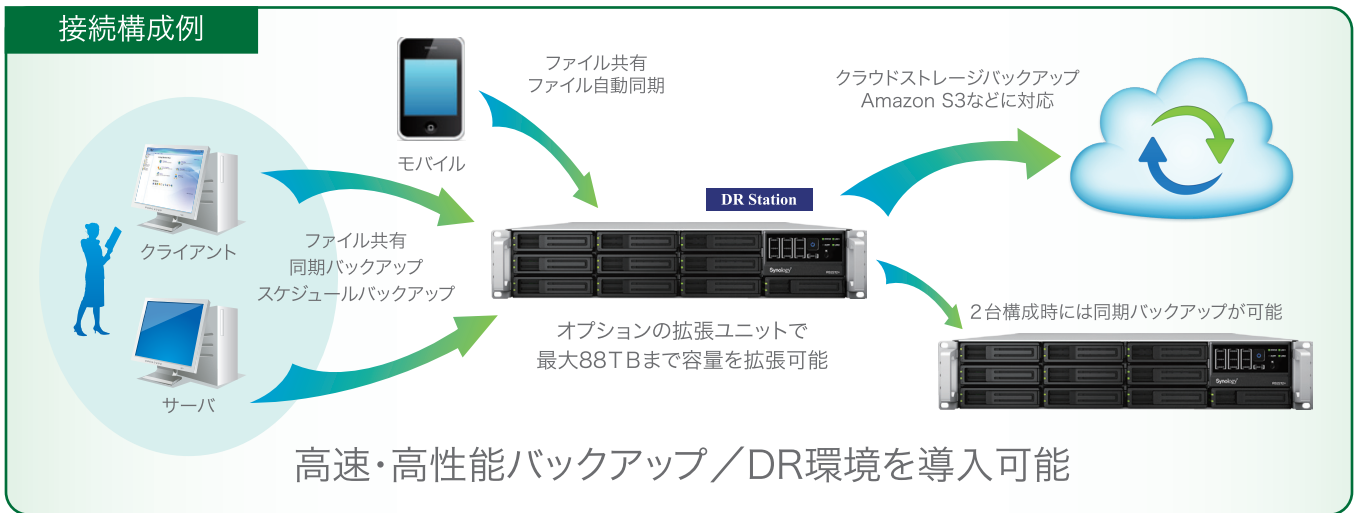

接続構成例

仕様

モデル名 型番	DR Station			
	DR Station RS2212+/A2000x4	DR Station RS2212+/A4000x4	DR Station DS1812+/A2000x4	DR Station DS1812+/A4000x4
製品外観				
フォームファクタ	2U ラックマウント		ボックス	
CPU 周波数	Dual Core 2.13GHz			
搭載メモリ	DDR3 1GB ECC (最大3GBまで拡張可能)			
対応HDD/SSD	SATA II HDD × 最大10台 (4TB × 10台で最大40TBまで対応/ホットスワップ対応)		SATA II HDD × 最大8台 (4TB × 8台で最大32TBまで対応/ホットスワップ対応)	
標準搭載HDD	2TB HDD × 4台 (最大10台)	4TB HDD × 4台 (最大10台)	2TB HDD × 4台 (最大8台)	4TB HDD × 4台 (最大8台)
外部インターフェイス	USB 2.0ポート × 4 / 専用拡張ポート × 1		USB 3.0ポート × 2 / USB 2.0ポート × 4 / eSATAポート × 2	
ネットワークインターフェイス	Gigabit Ethernetポート × 2 (リンクアグリゲーション対応/Wake on LAN/WAN対応)			
搭載システムファン	4機 (サイズ: 80 × 80mm)		2機 (サイズ: 120 × 120mm)	
対応仮想化ソリューション	VMware vSphere 5.x (VAAI対応) / VMware vSphere 4.x / Microsoft Hyper-V / Citrix Ready		VMware vSphere 4.x / Microsoft Hyper-V / Citrix Ready	
対応ネットワークプロトコル	CIFS/AFP/NFS/FTP/WebDAV/CalDAV/iSCSI/Telnet/SSH/SNMP/VPN (PPTP, OpenVPN)			
対応ファイルシステム	EXT4/EXT3/FAT/NTFS (EXT3/FAT/NTFSは外部ディスクのみ対応)			
最大ボリュームサイズ	108TB			
最大内部ボリューム数	512			
最大iSCSIターゲット数	32			
最大iSCSI LUN数	256			
対応RAIDタイプ	RAID 0, 1, 5, 5+スベア, 6, 10 / JBOD, SHR (Synology Hybrid RAID)			
標準RAID構成	RAID 6			
最大アカウント数	2048			
最大グループ数	256			
最大共有フォルダ数	256			
最大同時接続数	512 (CIFS, FTP, AFP)			
対応クライアント	Windows XP以降 / Mac OS X 10.5以降 / Ubuntu 9.04以降			
対応ブラウザ	Internet Explorer 8, 9 / Firefox / Chrome / Safari 5 (Mac)			
拡張ユニット	オプションのRX1211 × 1台を接続可能		オプションのDX513 × 最大2台を接続可能	
入力電源	100V~240V AC / 50Hz~60 Hz			
消費電力	88W (アクセス時) / 36W (HDDハイバネーション時)		71.5W (アクセス時) / 28.6W (HDDハイバネーション時)	
外形寸法	88 × 445 × 570 mm (H × W × D)		157 × 340 × 233 mm (H × W × D)	
重量	12.2Kg		5.21Kg	
保証	2年間センドバック保証 ※別途保守オプションを用意			

価格

※記載のHDD構成/価格は一例です。下記モデルの他に大容量HDDモデルもございます。詳しくはお問い合わせください。

■ DR Station RS2212+/A2000x4 (2TB HDD×4台 ※最大10台) ¥288,000	■ DR Station DS1812+/A2000x4 (2TB HDD×4台 ※最大8台) ¥208,000
■ DR Station RS2212+/A4000x4 (4TB HDD×4台 ※最大10台) ¥368,000	■ DR Station DS1812+/A4000x4 (4TB HDD×4台 ※最大8台) ¥288,000
■ 拡張ユニット RX1211/A2000x4 (2TB HDD×4台 ※最大12台) ¥218,000	■ 拡張ユニット DX513/A2000x4 (2TB HDD×4台 ※最大5台) ¥148,000
■ 拡張ユニット RX1211/A4000x4 (4TB HDD×4台 ※最大12台) ¥298,000	■ 拡張ユニット DX513/A4000x4 (4TB HDD×4台 ※最大5台) ¥228,000

※記載の消費電力は3TB HDDをフル搭載した状態の消費電力となります。※記載の重量はHDD未搭載時の筐体の重量となります。※記載の特長、仕様、外観、および価格は改良のため予告無く変更する場合がありますので予めご了承ください。※記載の会社名および製品名は、各社の商標または登録商標です。

コアマイクロシステムズ株式会社

〒173-0026 東京都板橋区中丸町11-2 ワコーレ要町ビル9F
TEL:050-5558-5410 FAX:03-5917-6452
http://www.cmsinc.co.jp E-Mail: sales@cmsinc.co.jp

製品のお問い合わせ・ご注文は