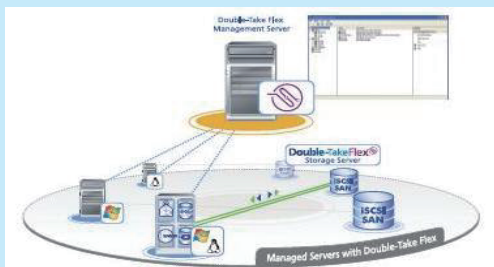

iSCSI 統合型ネットワークブート方式シンクライアント構築ツール

■ 用途

- ・ 大学、専門学校
- ・ 小中学校
- ・ オフィス PC/ ワークステーション
- ・ パソコン教室、ネットカフェ
- ・ エンタープライズ / データセンターサーバ
- ・ インダストリアル組み込み機器

■ 効果

- ・ 集中管理による管理工数の低減
- ・ 高速セキュアシンクライアントの実現
- ・ 低価格 IP SAN サーバブートの構築
- ・ 組み込み機器のトータルストレージネットの実現

DT Flex Management Server

DT Flex Client

標準的な Ethernet ネットワークアダプターを介して、iSCSI ストレージより物理 PC/ サーバ及び仮想化された PC/ サーバをブートすることが可能になります。

* Management Server OS :

Windows Server 2003/2008
Windows Vista Enterprise、Windows XP Professional
RHEL Linux、SLES Linux

- iSCSI ブート型クライアント集中管理によるコストおよび手間の大幅削減および新たなリダンダンシーやマイグレーション機能の追加が可能
- Microsoft にサードパーティファイされている iSCSI SAN からのブート、クラッシュダンプに対するサポート
- シングルイメージ iSCSI ブートからの複数 PC/ サーバ起動時におけるホスト側環境の維持。ブートデバイスの変更内容はキャッシュメモリ、ローカルディスク又は iSCSI 領域内に保存されて再利用
- ディザスタリカバリ所要時間の大幅短縮：障害を受けたサイトにおける機能はリモートサイトにて短時間で復旧可能
- クライアント PC/ サーバの展開や目的変更の所要時間短縮
- PC/サーバに対する初期投資および展開コストの低減：ブート管理サーバと iSCSI ターゲットを一つのサーバに共有可能
- SAN 本来の特徴であるデータ管理機能（バックアップ / リストア、データ複製、スナップショット、ミラーリング、容量リサイジング等）をブートデバイスに拡張
- 強化されたコンパティビリティおよび既存のネットワークブート環境との容易なインテグレーション

DT Flex Storage Server

Windows ベースシステムに DT Storage Server ソフトをインストールするだけで iSCSI ストレージを構築できます。Flex Management Server と一緒に利用することにより、シェアイメージブートを容易に構築する事が出来る iSCSI ターゲット用ソフトウェアです。

システム要件

- * Windows Server 2003/2008 ,Windows XP Professional, Windows Vista Enterprise
- * .NET Framework v2.0
- * MMC v3.0 update required for XP,2003(R1)