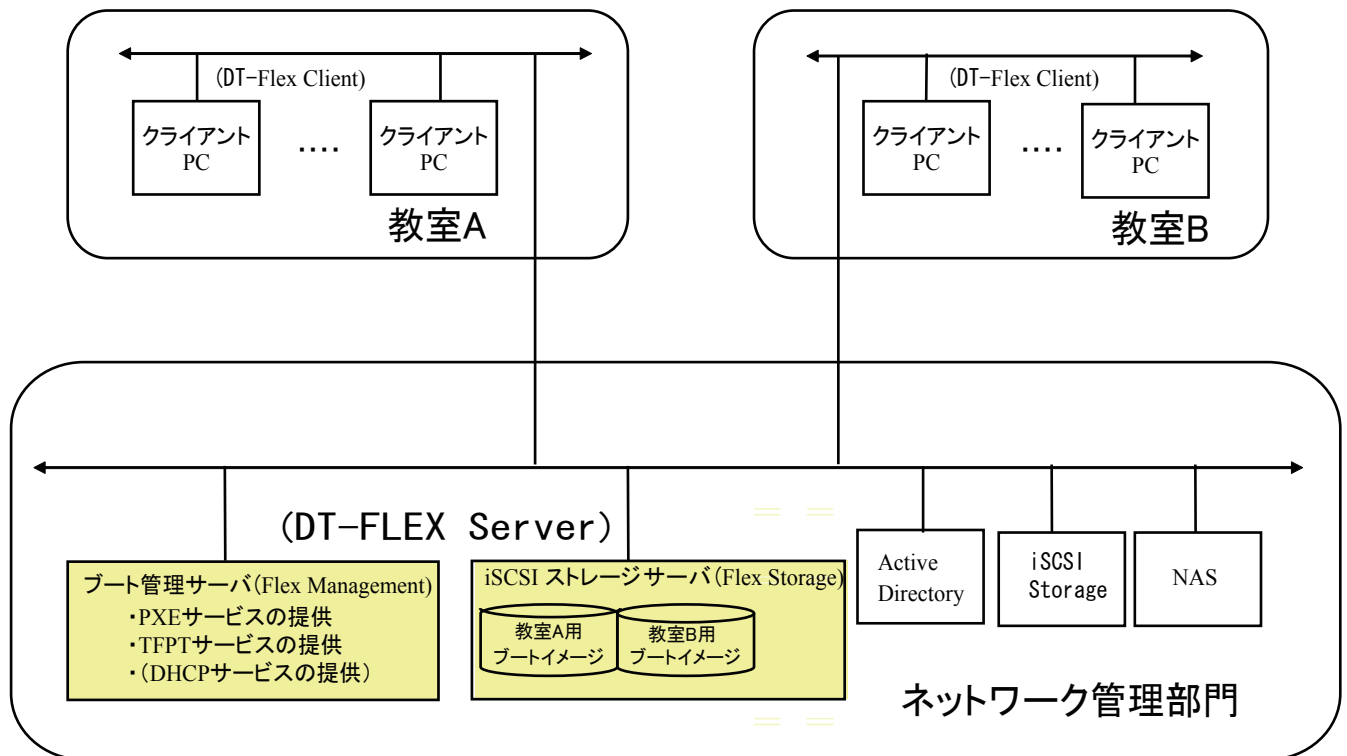

■運用構成例

■価格（消費税別）

DT-FLEX サーバ・ライセンス (DT-FLEX マネージメント、DT-FLEX ストレージのソフトウェアを含む)	¥198,000.-
DT-FLEX ディスクトップクライアント・ライセンス	¥19,800.-
DT-FLEX サーバクライアント・ライセンス	¥89,800.-

※1年間のソフトウェアサポートが含まれます

※アカデミック割引、数量割引あります

追加年間サポート

DT-FLEX サーバ・ライセンス (DT-FLEX マネージメント、DT-FLEX ストレージのソフトウェアを含む)	¥40,000.-
DT-FLEX ディスクトップクライアント・ライセンス	¥4,000.-
DT-FLEX サーバクライアント・ライセンス	¥16,000.-